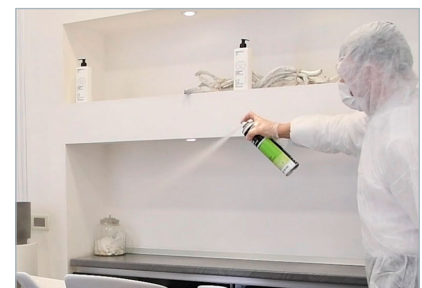

TRATAMENTO PURIFICADOR EM LATA DE AEROSSOL PARA INTERIORES

INTERIOR PURIFIER PRO é um tratamento purificador para interiores e superfícies. Remove contaminantes e partículas deixando uma fragrância agradável. Seu poderoso jato de 20 ml / segundo permite purificar salas com tamanho máximo de 70 m² (160 m³) ou 3 cockpits.

30 segundos para purificar salas com tamanho máximo de 70 m² (160 m³)

Use luvas, óculos de proteção e máscara facial para purificar salas com tamanho máximo de 70 m² - 160 m³ (casas, escritórios, lojas, restaurantes, cinema, salas de aula, cantinas) em apenas 30 segundos e com um simples gesto. O jato da lata de aerossol de 600 mL pulveriza 20 ml / segundo. Com esse poder, o ar fica completamente saturado em 30 segundos, permitindo que as moléculas se depositem uniformemente em todas as superfícies. Com apenas 10 minutos de tempo de depósito, o INTERIOR PURIFIER PRO concluirá o processo de saneamento. Recomenda-se iniciar o tratamento a partir do fundo da sala até à saída. Mantenha uma distância de pelo menos 1,5 metros de superfícies, objetos e paredes durante a pulverização. Não respire o produto durante o tratamento. É necessário ventilar a sala antes de entrar permanentemente nela. O INTERIOR PURIFIER PRO é um produto adequado ao plano HACCP, portanto, pode ser usado na presença de alimentos.

Saneamento completo de cockpits

Com o INTERIOR PURIFIER PRO pode purificar até 3 cockpits, autocarros, veículos de emergência, vans, vagões de comboio e metro, cabines de aeronaves etc. Um produto para purificar o cockpit e todas as superfícies de uso frequente (painel do carro, rodas, cintos de segurança, manípulo de mudanças, puxadores etc.)